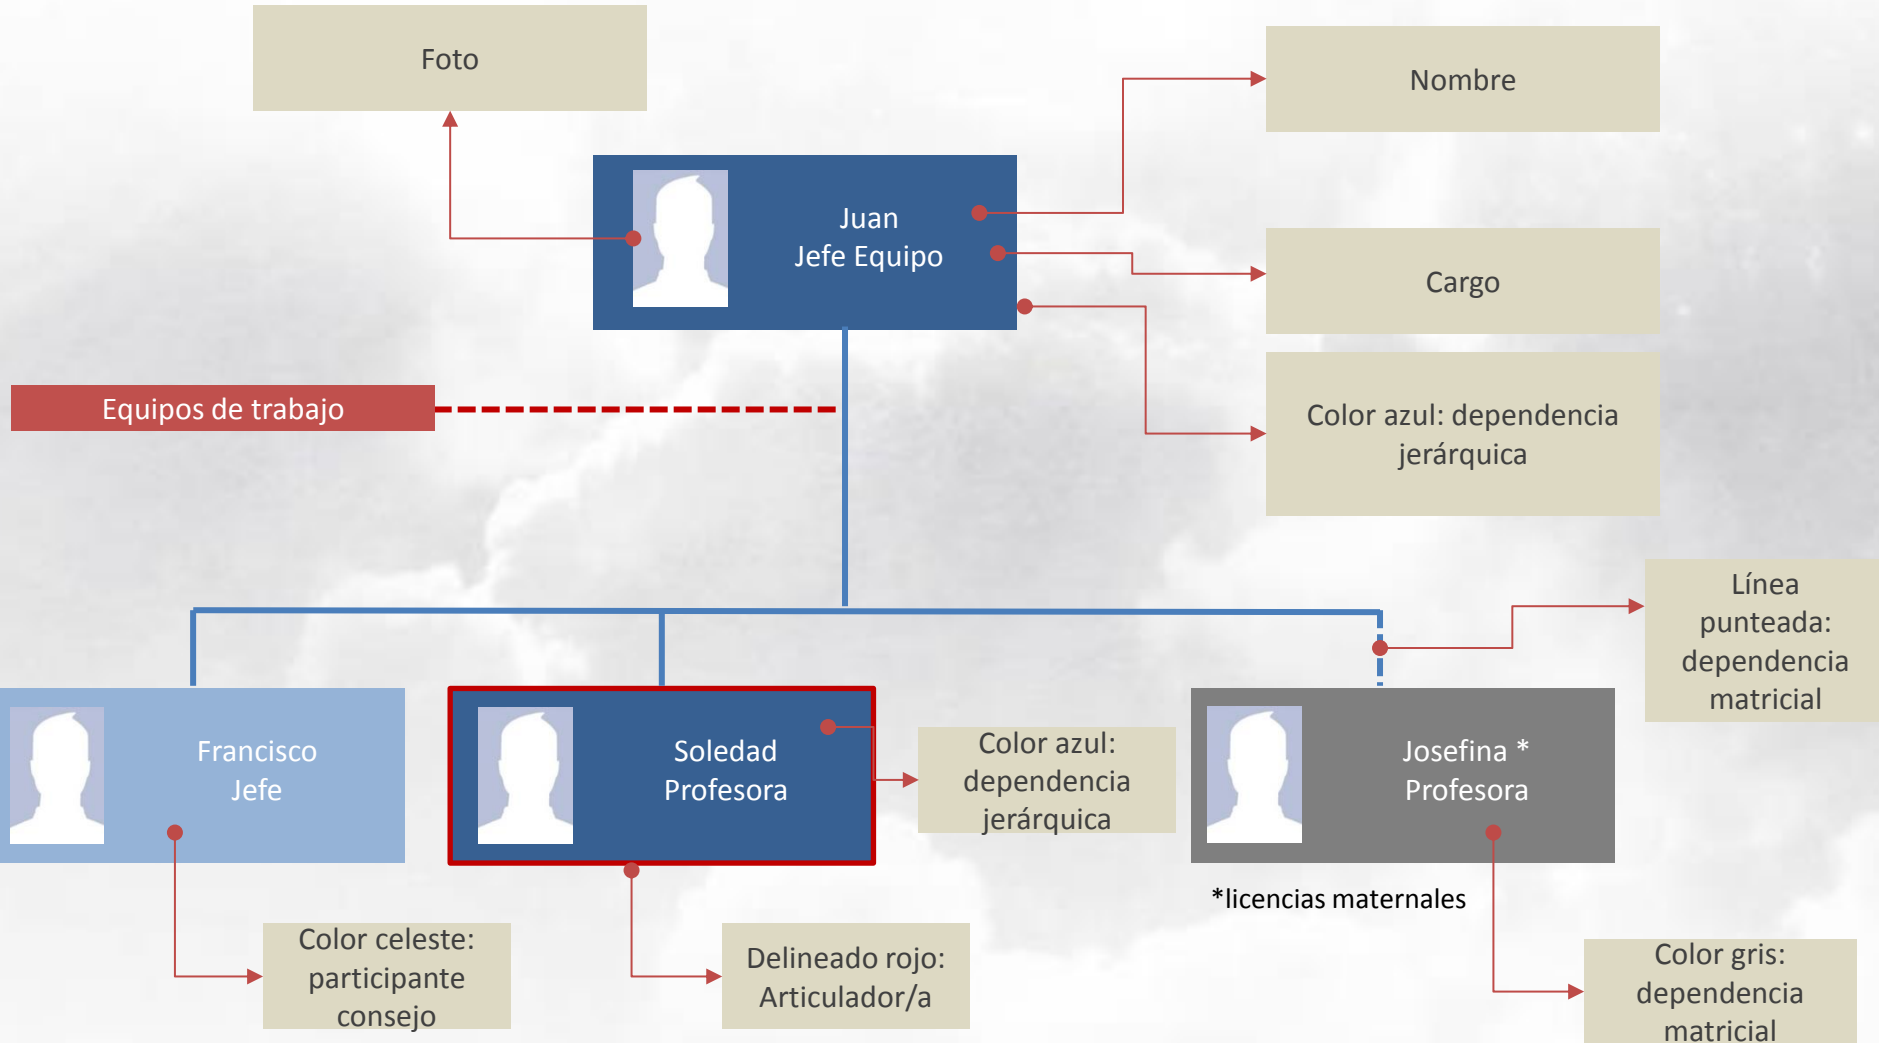

Organigrama

2020

Colegio SS.CC. Manquehue

SIMBOLOGÍA

Ejemplo

Fernando Maffioletti
Rector

- Consejo Directivo
- Consejo de Coordinación
- Liderazgo Ampliado

Natacha Pavlovic
Periodista